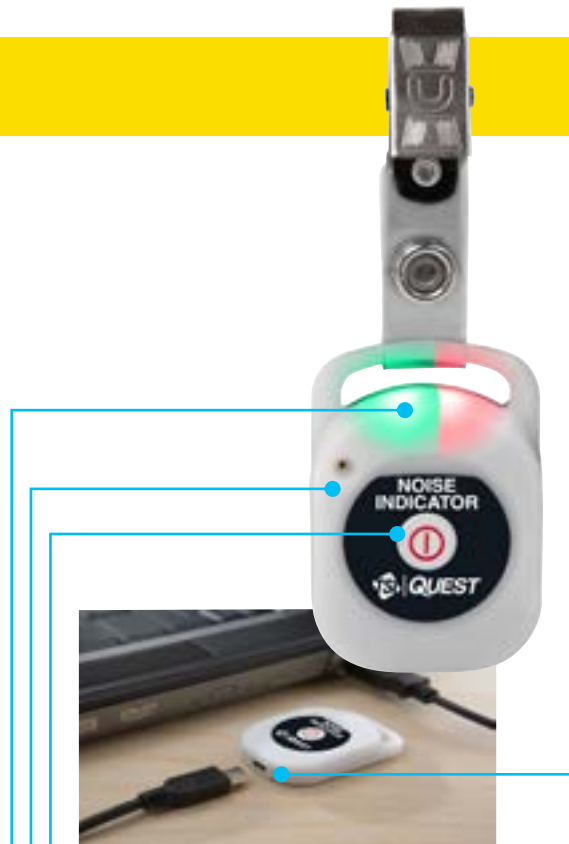

SPECIFICATIONS

NOISE INDICATOR NI-100

Size	2" (L) x 1.4" (W) x 0.5" (D) / 5.1 cm (L) x 3.6 cm (W) x 1.3 cm (D)
Weight	0.6 oz (17 g)
Temperature Operating/Storage	-14 to 122°F / -10 to 50°C
Humidity Range	0 to 95%; non-condensing
Accuracy	3 dB
Alert Level	Flashes red when >85 dBA Flashes green when <85 dBA
Battery	Li-Poly (flat cell)* with approximately 200 hours of operating before recharging
Battery Life	Approximately two years of charging cycles
Charging	A mini-USB cable (sold separately) plugs into bottom port of device
Auto-Power Off	The device will power off after approximately 10 hours

*Not certified intrinsically safe

Specifications are subject to change without notice.

Quest is a trademark, and TSI and the TSI logo are registered trademarks of TSI Incorporated.

One-button operation

- + Simply clip to lapel and power-on
- + Easy for workers to use and understand

Small Size

- + Compact, lightweight design for increased hearing protection compliance

Visual "Go/No Go"

- + Green LED ("Go") flashes when noise level is below 85 dBA
- + Red LED ("No Go") flashes when noise level exceeds 85 dBA
- + Easy-to-understand visual indication when hearing protection may/may not be needed

Rechargeable battery

- + Provides up to 200 hours of use between charges
- + 10-hour auto-power off helps prolong battery life for extra cost savings

Архангельск (8182)63-90-72
Астана (7172)727-132
Астрахань (8512)99-46-04
Барнаул (3852)73-04-60
Белгород (4722)40-23-64
Брянск (4832)59-03-52
Владивосток (423)249-28-31
Волгоград (844)278-03-48
Вологда (8172)26-41-59
Воронеж (473)204-51-73
Екатеринбург (343)384-55-89
Иваново (4932)77-34-06

Ижевск (3412)26-03-58
Иркутск (395)279-98-46
Казань (843)206-01-48
Калининград (4012)72-03-81
Калуга (4842)92-23-67
Кемерово (3842)65-04-62
Киров (8332)68-02-04
Краснодар (861)203-40-90
Красноярск (391)204-63-61
Курск (4712)77-13-04
Липецк (4742)52-20-81
Киргизия (996)312-96-26-47

Магнитогорск (3519)55-03-13
Москва (495)268-04-70
Мурманск (8152)59-64-93
Набережные Челны (8552)20-53-41
Новгород (831)429-08-12
Новокузнецк (3843)20-46-81
Новосибирск (383)227-86-73
Омск (3812)21-46-40
Орел (4862)44-53-42
Оренбург (3532)37-68-04
Пенза (8412)22-31-16
Казахстан (772)734-952-31

Пермь (342)205-81-47
Ростов-на-Дону (863)308-18-15
Рязань (4912)46-61-64
Самара (846)206-03-16
Санкт-Петербург (812)309-46-40
Саратов (845)249-38-78
Севастополь (8692)22-31-93
Симферополь (3652)67-13-56
Смоленск (4812)29-41-54
Сочи (862)225-72-31
Ставрополь (8652)20-65-13
Таджикистан (992)427-82-92-69

Сургут (3462)77-98-35
Тверь (4822)63-31-35
Томск (3822)98-41-53
Тула (4872)74-02-29
Тюмень (3452)66-21-18
Ульяновск (8422)24-23-59
Уфа (347)229-48-12
Хабаровск (4212)92-98-04
Челябинск (351)202-03-61
Череповец (8202)49-02-64
Ярославль (4852)69-52-93