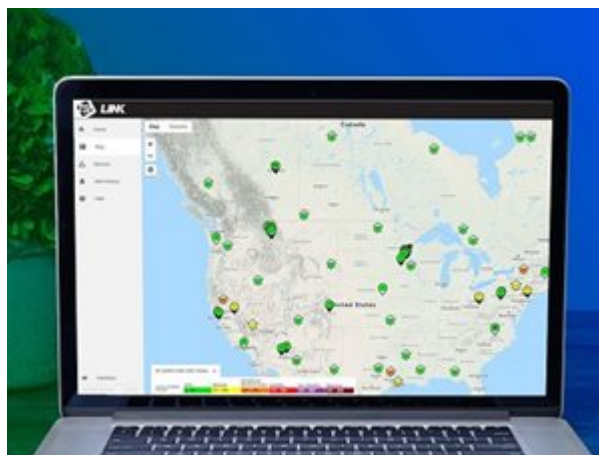

Магнитогорск (3519)55-03-13
Москва (495)268-04-70
Мурманск (8152)59-64-93
Набережные Челны (8552)20-53-41
Нижний Новгород (831)429-08-12
Новокузнецк (3843)20-46-81
Новосибирск (383)227-86-73
Омск (3812)21-46-40
Орел (4862)44-53-42
Оренбург (3532)37-68-04
Пенза (8412)22-31-16
Казахстан (772)734-952-31

Пермь (342)205-81-47
Ростов-на-Дону (863)308-18-15
Рязань (4912)46-61-64
Самара (846)206-03-16
Санкт-Петербург (812)309-46-40
Саратов (845)249-38-78
Севастополь (8692)22-31-93
Симферополь (3652)67-13-56
Смоленск (4812)29-41-54
Сочи (862)225-72-31
Ставрополь (8652)20-65-13
Таджикистан (992)427-82-92-69

Сургут (3462)77-98-35
Тверь (4822)63-31-35
Томск (3822)98-41-53
Тула (4872)74-02-29
Тюмень (3452)66-21-18
Ульяновск (8422)24-23-59
Уфа (347)229-48-12
Хабаровск (4212)92-98-04
Челябинск (351)202-03-61
Череповец (8202)49-02-64
Ярославль (4852)69-52-93

<https://tsi.nt-rt.ru> || tfs@nt-rt.ru

РЕШЕНИЯ TSI LINK ДЛЯ МОНИТОРИНГА ВОЗДУХА

Решения TSI Link™ - это больше, чем просто программное обеспечение. Это основа, на которой размещаются ваши устройства TSI, помогающие вам принимать решения и повышающие вашу осведомленность о качестве наружного / внутреннего воздуха.

УПРАВЛЯЙТЕ СВОИМИ УСТРОЙСТВАМИ И АНАЛИЗИРУЙТЕ СВОИ ДАННЫЕ

Решения TSI Link™ являются частью постоянно развивающейся платформы, которая часто получает обновления и улучшения. С помощью решений TSI Link™ вы можете настраивать индивидуальные предупреждения о качестве воздуха, управлять своими устройствами и анализировать данные.

Решения TSI Link™ разработаны для поддержки устройств контроля качества воздуха BlueSky Outdoor Air Monitor и AirAssure™ IAQ Monitor. Создайте бесплатную учетную запись, чтобы просматривать общедоступные устройства и следить за качеством воздуха в вашем районе!

ДОСТУП К КАРТЕ ДАННЫХ О КАЧЕСТВЕ ВОЗДУХА И МНОГОМУ ДРУГОМУ ПО ПОДПИСКЕ

При подписке на стандартный платный уровень после регистрации устройства пользователю предоставляется доступ к данным о качестве воздуха в помещении и на улице через карту или панель управления с дополнительными стандартными функциями уровня (перечислены ниже).

Функции	Lite (максимум 1 устройство)
Управление аккаунтом	+
Приборная панель	N / A
Удаленное управление устройством и настройками	Ограничено
Оповещения	До 1