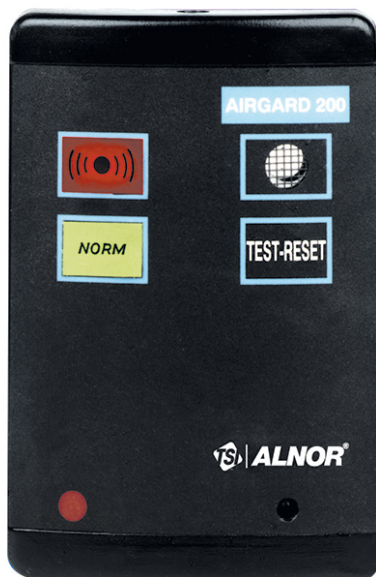

## ЛАБОРАТОРНЫЙ МОНИТОР ALNOR AIRGARD 200AG

Артикул: 200AG

Монитор вытяжного шкафа с сигнализацией низкого уровня. Диапазон 70-250 футов в минуту (0,35-1,27 м / с), установка заподлицо.

## ИНФОРМАЦИЯ О ПРОДУКТЕ

Модель Alnor® AirGard® Lab Hood Monitor 200AG - это простой лабораторный монитор с вытяжкой, который нельзя использовать и использовать, чтобы предупредить пользователей о небезопасных условиях. Когда скорость забоя падает ниже заданного пользователем уровня, монитор AirGard Lab Hood Monitor активирует звуковой сигнал, визуальный сигнал тревоги и релейный выход. Монитор 200AG показывает низкую скорость забоя с помощью красного светодиода и звукового сигнала. Модель 200AG для скрытого монтажа имеет гладкий внешний вид, который часто предпочитают на новых вытяжках.